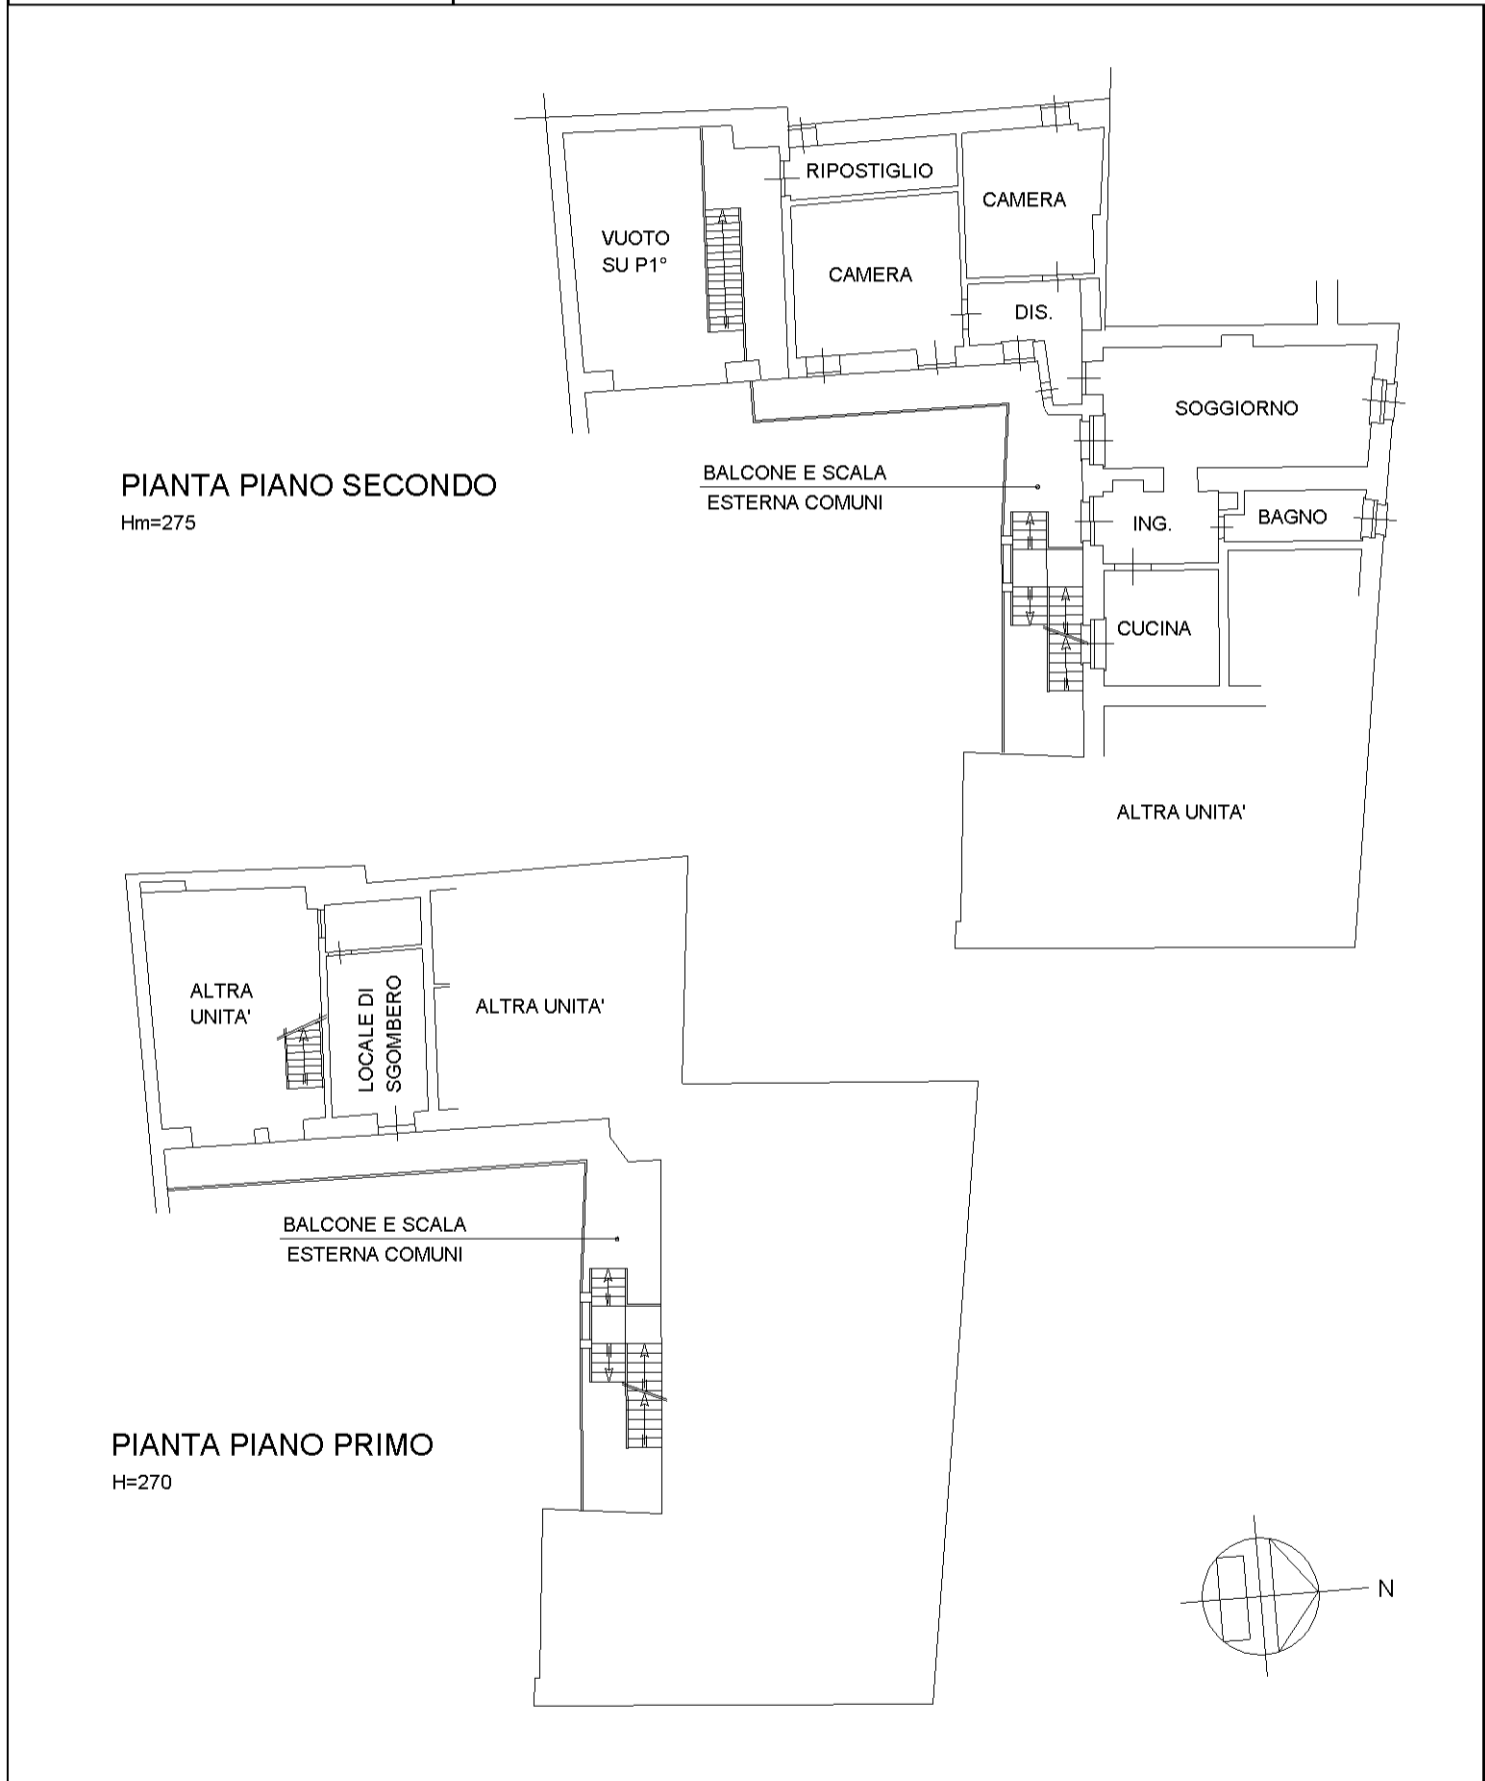

**Agenzia del Territorio
CATASTO FABBRICATI
Ufficio Provinciale di
Biella**

Dichiarazione protocollo n. BI0090070 del 12/08/2008	
Planimetria di u.i.u. in Comune di Mongrando	
Via Roma	civ. 60
Identificativi Catastali:	Compilata da: Barbera Roberto
Sezione:	Iscritto all'albo: Geometri
Foglio: 528	Prov. Biella
Particella: 67	N. 435
Subalterno: 18	

Scheda n. 1 Scala 1:200

invar 01

Catasto dei Fabbricati - Situazione al 04/12/2025 - Comune di MONGRANDO(F369) - < Foglio 39 - Particella 83 - Subalterno 18 >
VIA ROMA n. 60 Piano 1-2